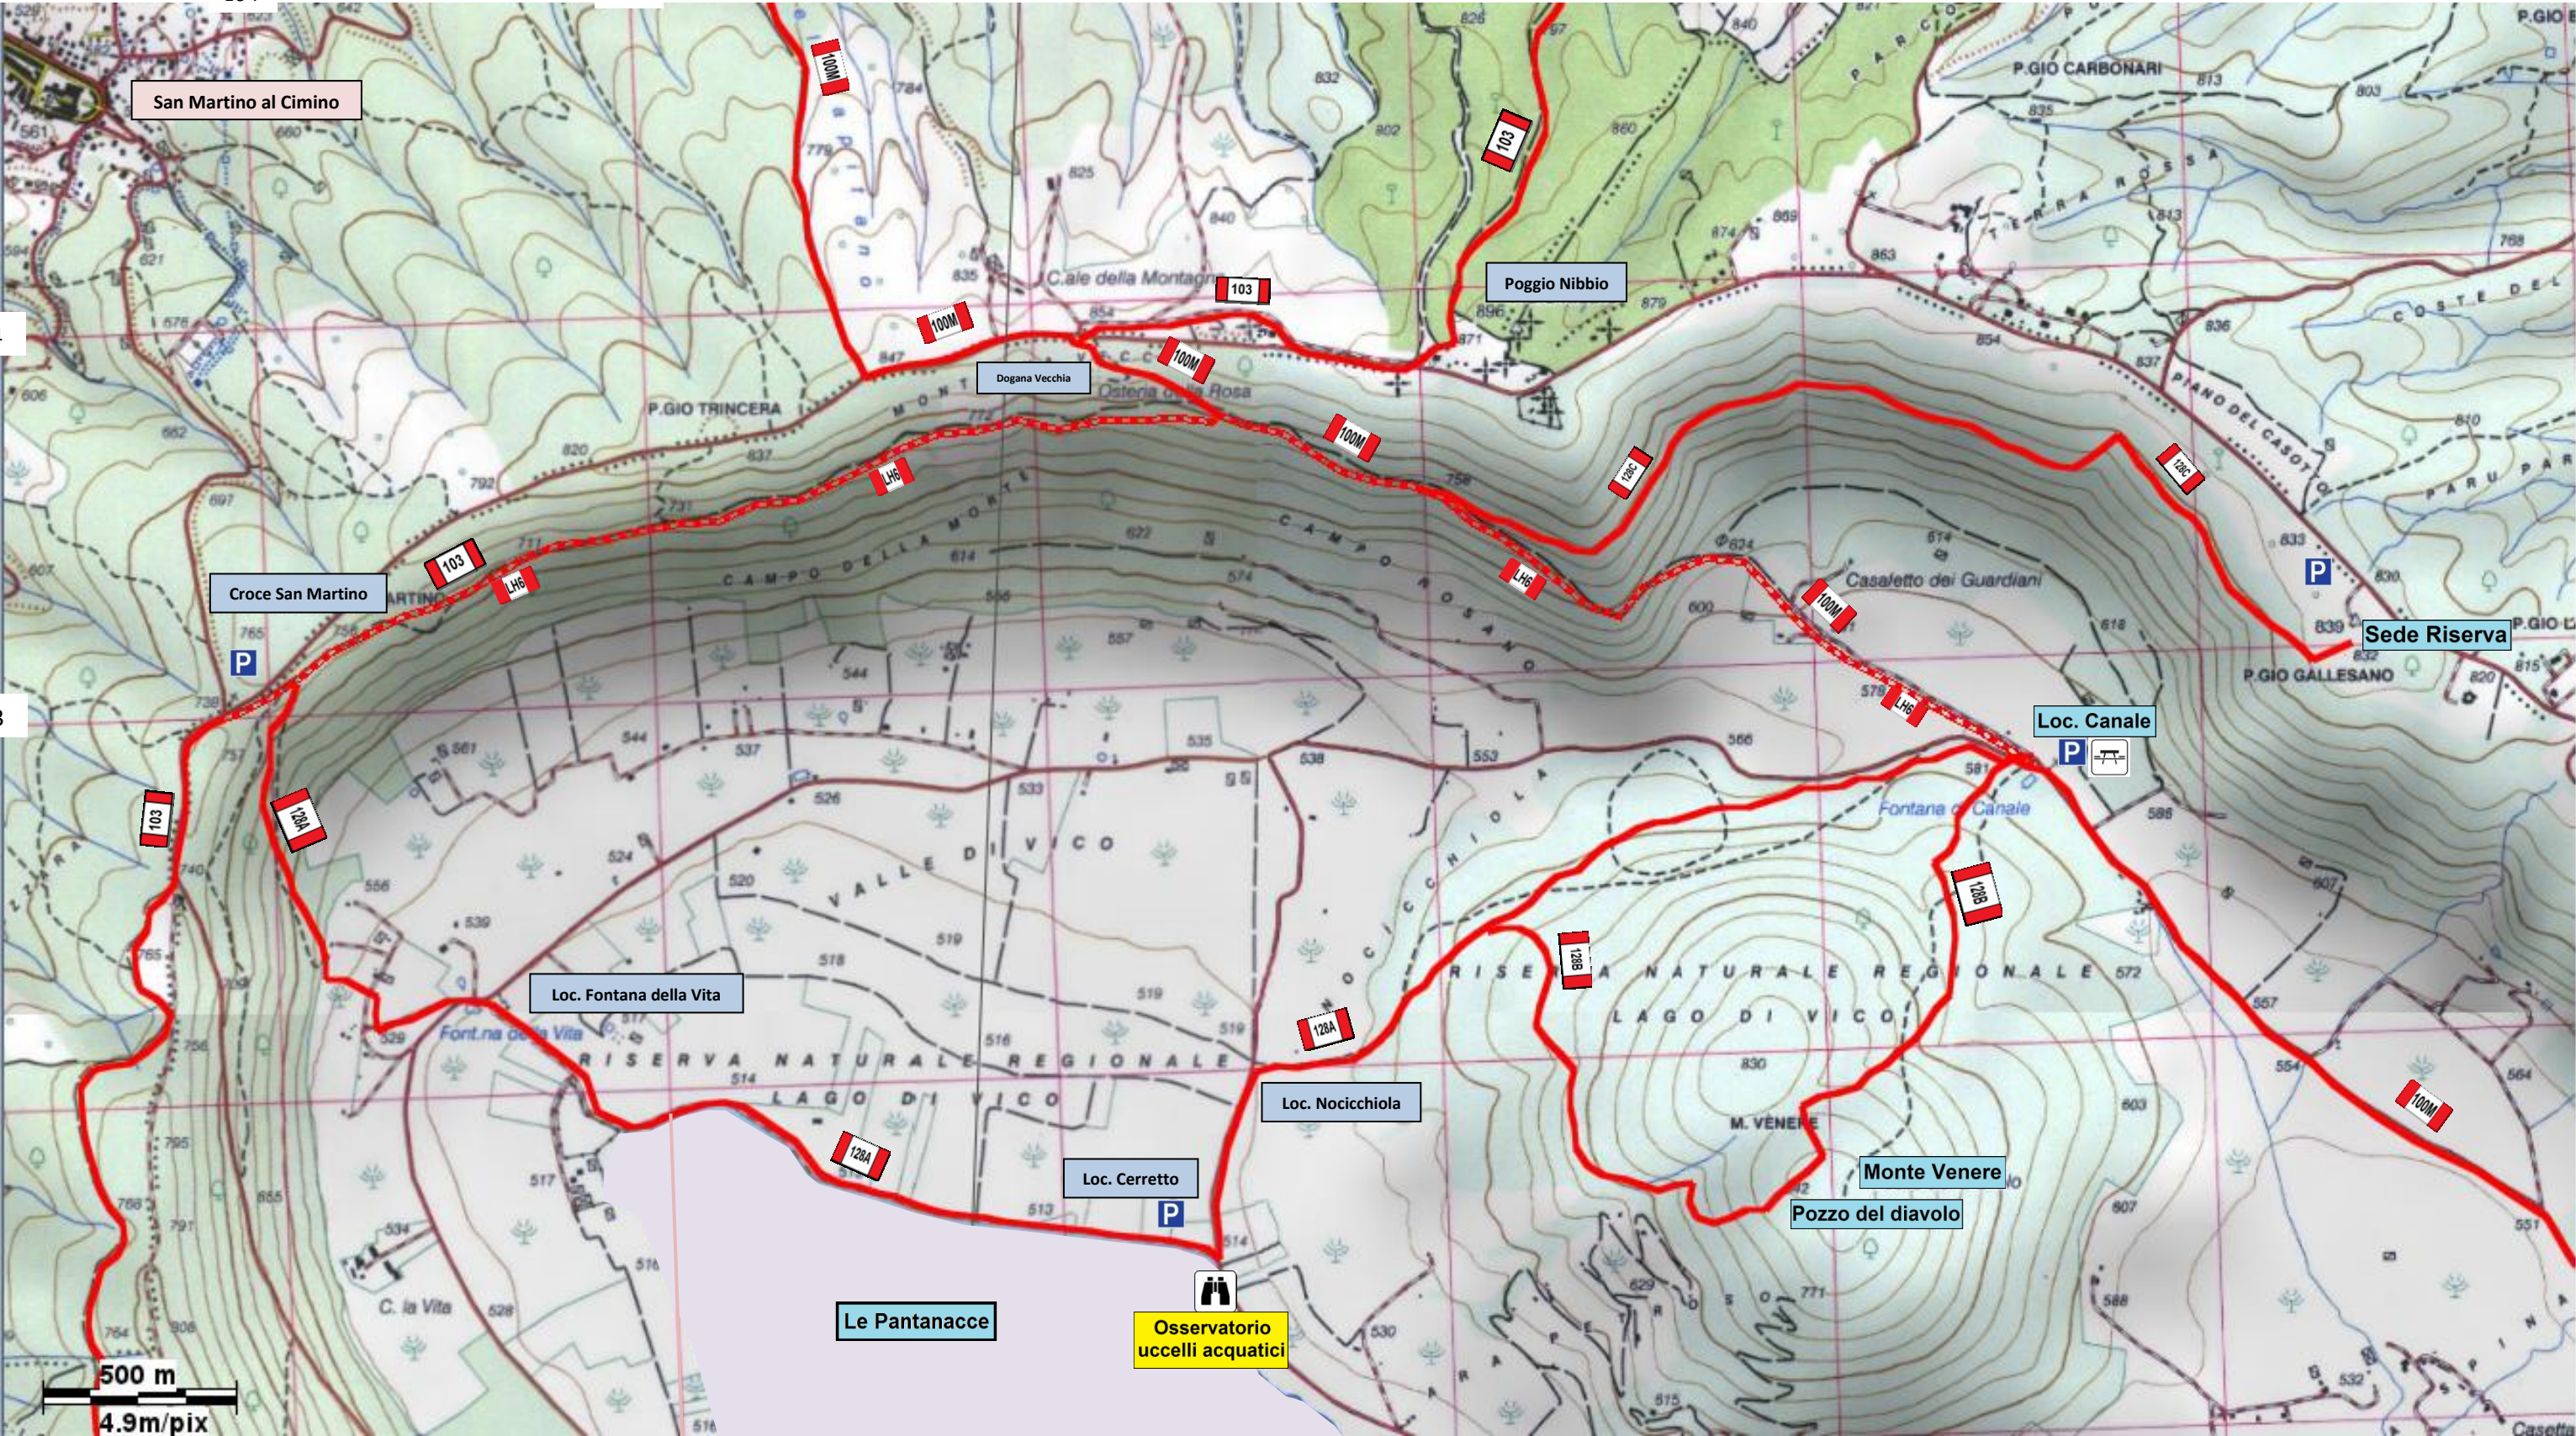

Club Alpino Italiano – Sezione di Viterbo
 Riserva Naturale Regionale Lago di Vico

Carta dei sentieri CAI

264 265

WGS84 RETICOLO UTM

- Sentieri CAI —————
- Sentieri LH (accessibili a persone diversamente abili) - - - - -
- Strade provinciali —————